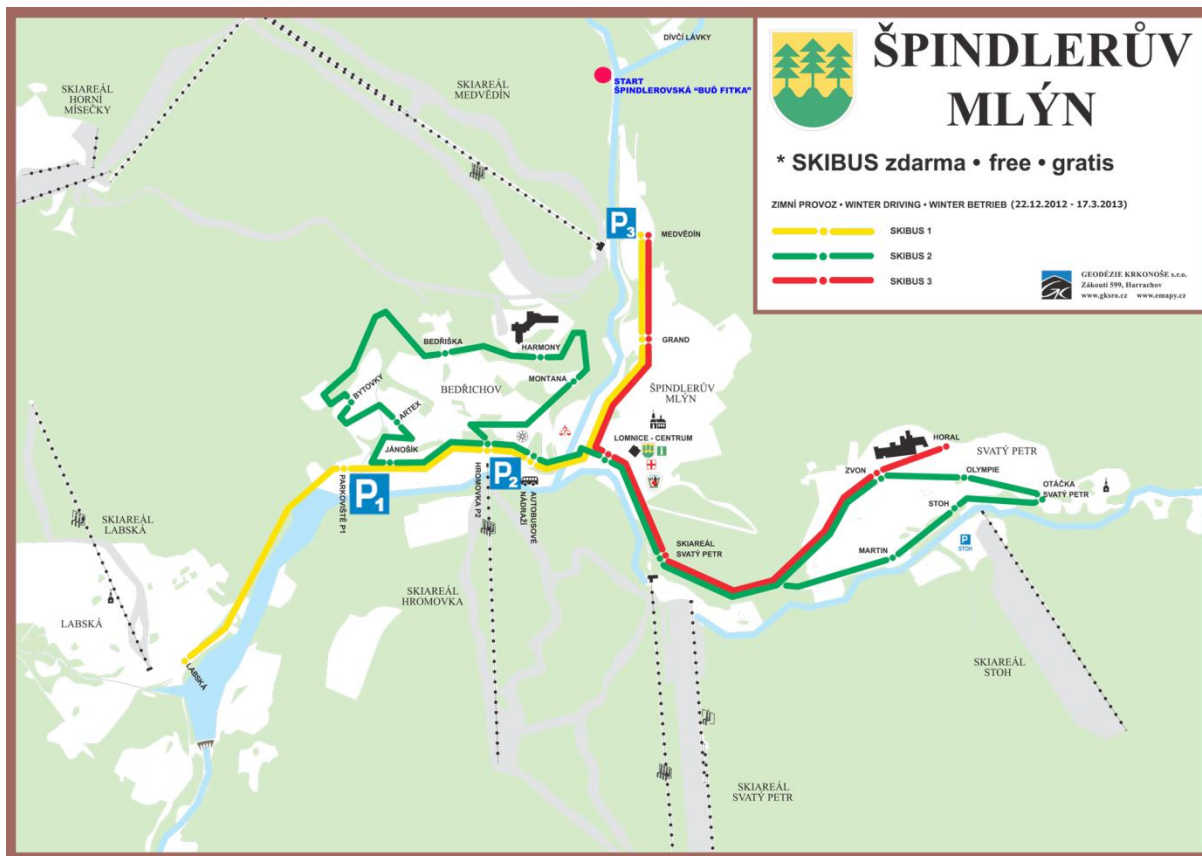

SKIBUS Labská - Hromovka - Medvědin

	1	2	3	4	5	6	7	8	9	10	11	12	13
Labská	8:20		10:00		11:00		13:00		14:00		15:00		16:00
Parkoviště P1	8:25		10:05		11:05		13:05		14:05		15:05		16:05
Hromovka	8:30	9:35	10:10	10:35	11:10	11:35	13:10	13:35	14:10	14:35	15:10	15:35	16:10
Aut.nádr.	8:31	9:36	10:11	10:36	11:11	11:36	13:11	13:36	14:11	14:36	15:11	15:36	16:11
Grand	8:33	9:38	10:13	10:38	11:13	11:38	13:13	13:38	14:13	14:38	15:13	15:38	16:13
Medvědin	8:35	9:40	10:15	10:40	11:15	11:40	13:15	13:40	14:15	14:40	15:15	15:40	16:15
Medvědin	8:40	9:45	10:15	10:45	11:15	11:45	13:15	13:45	14:15	14:45	15:15	15:45	16:15
Grand	8:42	9:47	10:17	10:47	11:17	11:47	13:17	13:47	14:17	14:47	15:17	15:47	16:17
Aut.nádr.	8:45	9:50	10:20	10:50	11:20	11:50	13:20	13:50	14:20	14:50	15:20	15:50	16:20
Hromovka	8:46	9:51	10:21	10:51	11:21	11:51	13:21	13:51	14:21	14:51	15:21	15:51	16:26
Parkoviště P1		9:53		10:53		11:53		13:53		14:53		15:53	16:28
Labská		9:56		10:58		11:58		13:58		14:58		15:58	16:33

Jede: 4.1.2016 - 13.3.2016

pondělí - pátek

Goes: 4.1.2016 - 13.3.2016

Monday to Friday

Fährt: Von 4.1.2016 bis 13.3.2016

von montags bis freitags

Provozuje: KAD spol. s r.o. Vrchlaby, Vápenická 475, 543 01 www.kad.cz

Změna jízdního řádu vyhrazena

Infolinka - 606 025 327

Aktuální informace na: www.skiareal.cz, www.kad.cz, www.mestospindleruvmlyn.cz