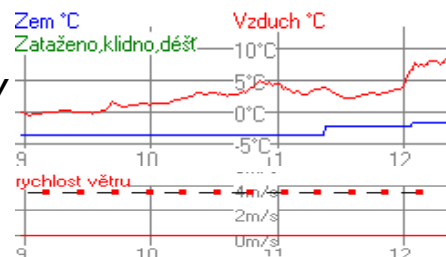

Ředitel závodu: **Hana Sládková**

Velitel tratí: **Vladimír Špicar**

Zástupce závodníků: **Miroslav Paulů**

Oficiální Výsledky

Benjamínci dívky 2009

Čísla černá bez loga

300 m klasicky

Poř.	Stč	Jméno	rok	Klub	Čas	Ztráta
1.	7	BEJŠOVCOVÁ Laura	09	BKLM Borský klub lyžařů Machov	1:31.2	
2.	1	ŠRŮTKOVÁ Vendula	09	BKLM Borský klub lyžařů Machov	1:33.7	2.5
3.	2	POHLOVÁ Matylda	09	SPPO TJ Spartak Police n.Met.	1:33.8	2.6
4.	3	PLECHÁČOVÁ Nikola	09	SKIJ ČKS SKI Jilemnice	1:35.3	4.1
5.	12	SUCHARDOVÁ Ella	09	SKIJ ČKS SKI Jilemnice	1:38.4	7.2
6.	4	JINDŘIŠKOVÁ Blanka	09	HSKB Hančův sport. klub Benecko	1:45.7	14.5
7.	5	HORKÁ Lucie	09	TRUT Olfin Car - Vella Trutnov	1:51.1	19.9
8.	11	MENOŠKOVÁ Tereza	09	SPVR TJ Spartak Vrchlabí	2:11.2	40.0
9.	9	DLOUHÁ Daniela	09	LSKL LSK Lomnice n.P.	2:14.1	42.9
10.	6	JANDUROVÁ Veronika	09	SPVR TJ Spartak Vrchlabí	2:16.9	45.7
11.	8	HAMÁČKOVÁ Karolína	09	SPVR TJ Spartak Vrchlabí	2:32.1	1:00.9
12.	10	HANČOVÁ Karolína	09	SPVR TJ Spartak Vrchlabí	2:34.1	1:02.9
13.	13	MADEROVÁ Pavla	09	SKIJ ČKS SKI Jilemnice	3:08.1	1:36.9